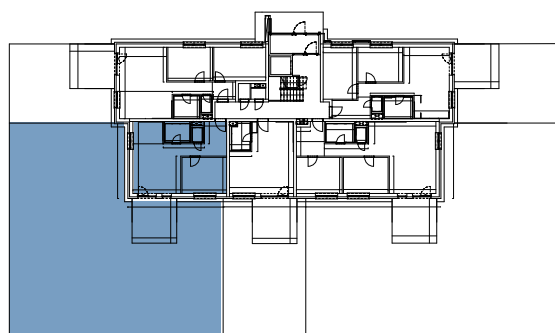

BYT 4B1, 2-IZBOVÝ BYT

BYTOVÝ DOM 4, 1NP

LOKALITA

VÝMERY MIESTNOSTÍ		
1.1	Chodba	8,68m ²
1.2	WC	1,36m ²
1.3	Kúpeľňa	4,43m ²
1.4	Obývacia izba	25,15m ²
1.5	Izba	12,94m ²

POSCHODIE

PÔDORYS PODLAŽIA

Uvedené rozmery a zákresy sú vyhotovené na základe projektovej dokumentácie.