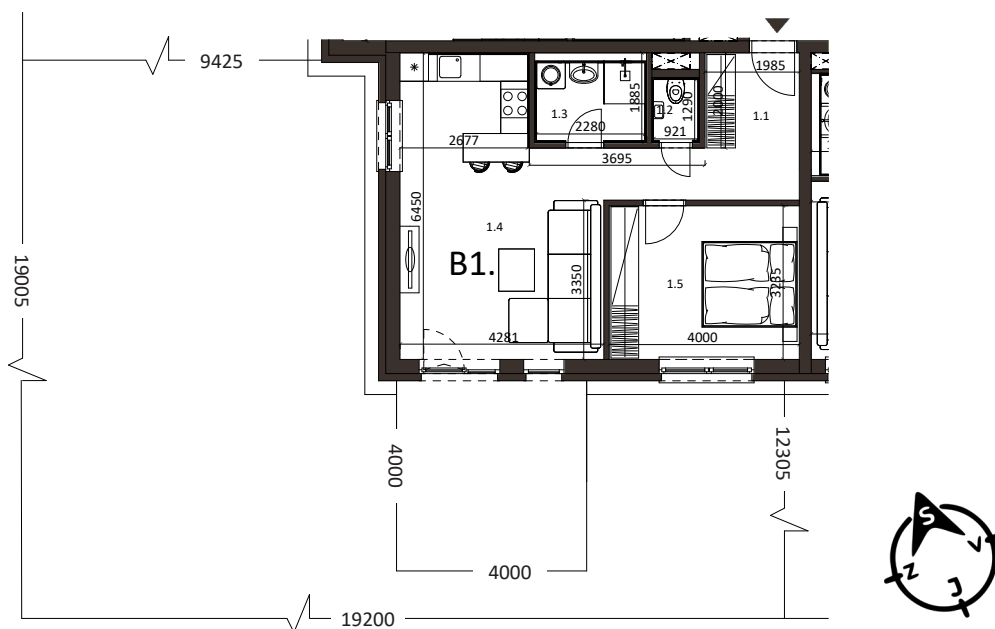

BYT 4B1, 2-IZBOVÝ BYT

BYTOVÝ DOM 4, 1NP

LOKALITA

VÝMERY MIESTNOSTÍ		
1.1	Chodba	8,68m ²
1.2	WC	1,36m ²
1.3	Kúpeľňa	4,43m ²
1.4	Obývacia izba	25,15m ²
1.5	Izba	12,94m ²

POSCHODIE

PÔDORYS PODLAŽIA

Uvedené rozmery a zákresy sú vyhotovené na základe projektovej dokumentácie.