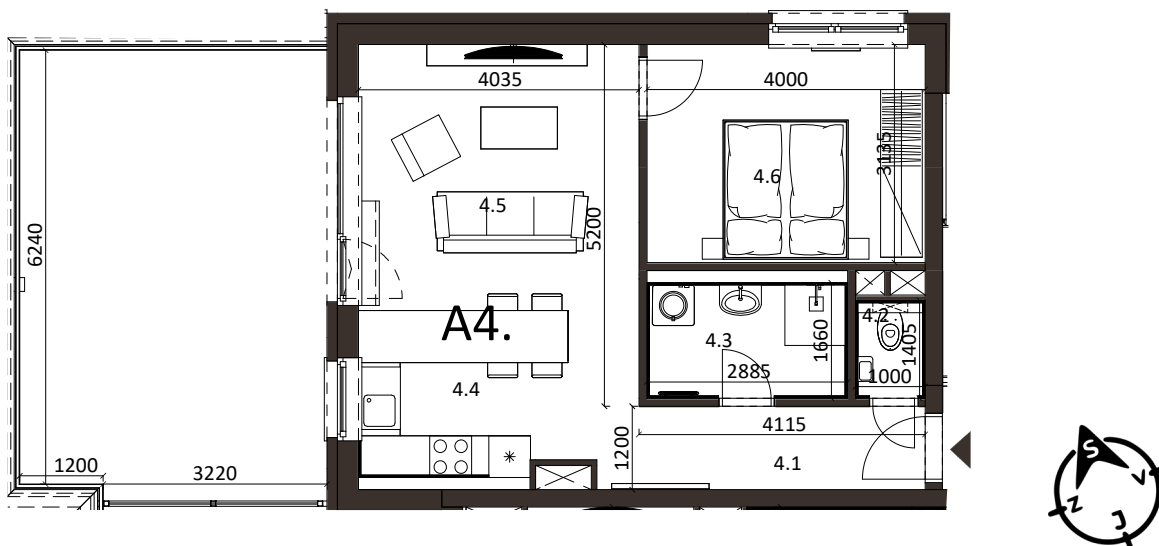

BYT 4A4, 2-IZBOVÝ BYT

BYTOVÝ DOM 4, 4NP

LOKALITA

VÝMERY MIESTNOSTÍ		
4.1	Chodba	5,11m ²
4.2	WC	1,23m ²
4.3	Kúpeľňa	4,79m ²
4.4	Kuchyňa	9,98m ²
4.5	Obývacia izba	15,54m ²
4.6	Izba	12,54m ²

POSCHODIE

PÔDORYS PODLAŽIA

Uvedené rozmery a zákresy sú vyhotovené na základe projektovej dokumentácie.