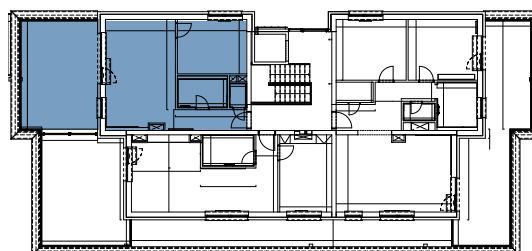

BYT 4A4, 2-IZBOVÝ BYT

BYTOVÝ DOM 4, 4NP

LOKALITA

VÝMERY MIESTNOSTÍ		
4.1	Chodba	5,11m ²
4.2	WC	1,23m ²
4.3	Kúpeľňa	4,79m ²
4.4	Kuchyňa	9,98m ²
4.5	Obývacia izba	15,54m ²
4.6	Izba	12,54m ²

POSCHODIE

PÔDORYS PODLAŽIA

Uvedené rozmery a zákresy sú vyhotovené na základe projektovej dokumentácie.