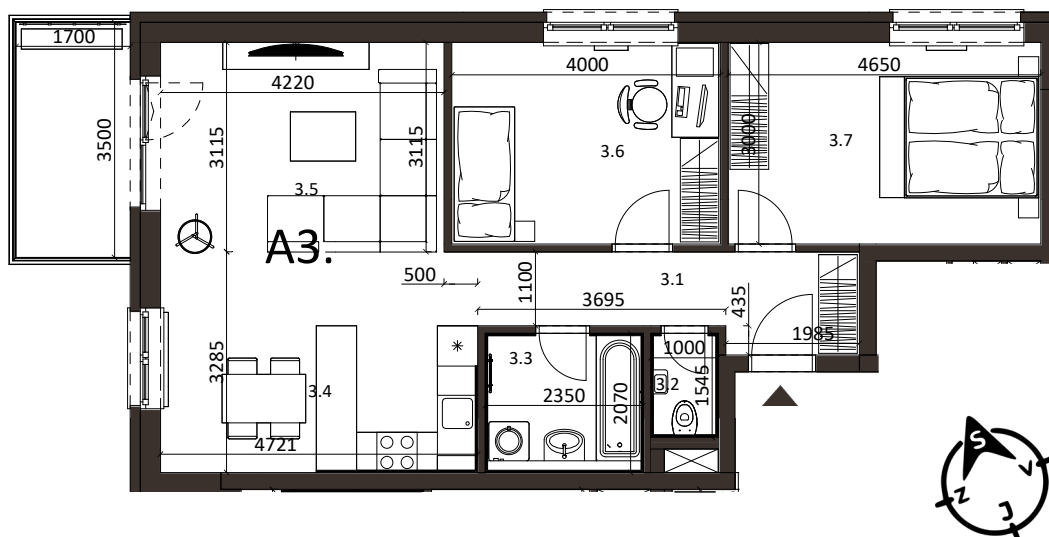

Malé hliny
— MODRA —

69,00 m²

Výmera interiéru
(bez balkónov, záhrad a terás)

5,95 m²

Výmera exteriéru
(záhrada s terasou / balkón)

74,95 m²

Výmera spolu
(interiér + exteriér)

1

Parkovacie státia
počet

BYT 4A3, 3-IZBOVÝ BYT

BYTOVÝ DOM 4, 3NP

LOKALITA

VÝMERY MIESTNOSTÍ		
3.1	Chodba	7,49m ²
3.2	WC	1,55m ²
3.3	Kúpeľňa	4,86m ²
3.4	Kuchyňa	10,31m ²
3.5	Obývacia izba	18,84m ²
3.6	Izba	12,00m ²
3.7	Spálňa	13,95m ²

POSCHODIE

PÔDORYS PODLAŽIA

Uvedené rozmery a zákresy sú vyhotovené na základe projektovej dokumentácie.