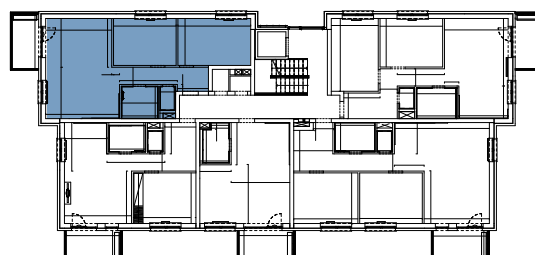

Malé hliny
— MODRA —

69,00 m²

Výmera interiéru
(bez balkónov, záhrad a terás)

5,95 m²

Výmera exteriéru
(záhrada s terasou / balkón)

74,95 m²

Výmera spolu
(interiér + exteriér)

1

Parkovacie státia
počet

BYT 4A3, 3-IZBOVÝ BYT

BYTOVÝ DOM 4, 3NP

LOKALITA

VÝMERY MIESTNOSTÍ		
3.1	Chodba	7,49m ²
3.2	WC	1,55m ²
3.3	Kúpeľňa	4,86m ²
3.4	Kuchyňa	10,31m ²
3.5	Obývacia izba	18,84m ²
3.6	Izba	12,00m ²
3.7	Spálňa	13,95m ²

POSCHODIE

PÔDORYS PODLAŽIA

Uvedené rozmery a zákresy sú vyhotovené na základe projektovej dokumentácie.