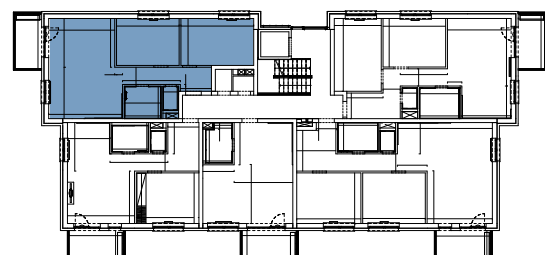

## BYT 4A3, 3-IZBOVÝ BYT

BYTOVÝ DOM 4, 3NP

LOKALITA

VÝMERY MIESTNOSTÍ		
3.1	Chodba	7,49m <sup>2</sup>
3.2	WC	1,55m <sup>2</sup>
3.3	Kúpeľňa	4,86m <sup>2</sup>
3.4	Kuchyňa	10,31m <sup>2</sup>
3.5	Obývacia izba	18,84m <sup>2</sup>
3.6	Izba	12,00m <sup>2</sup>
3.7	Spálňa	13,95m <sup>2</sup>

POSCHODIE

PÔDORYS PODLAŽIA

Uvedené rozmery a zákresy sú vyhotovené na základe projektovej dokumentácie.