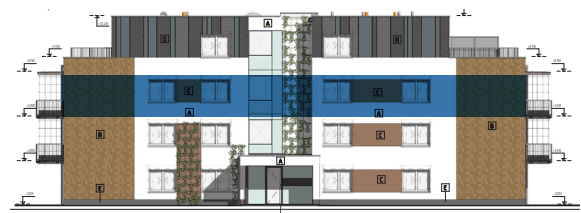

PÔDORYS PODLAŽIA