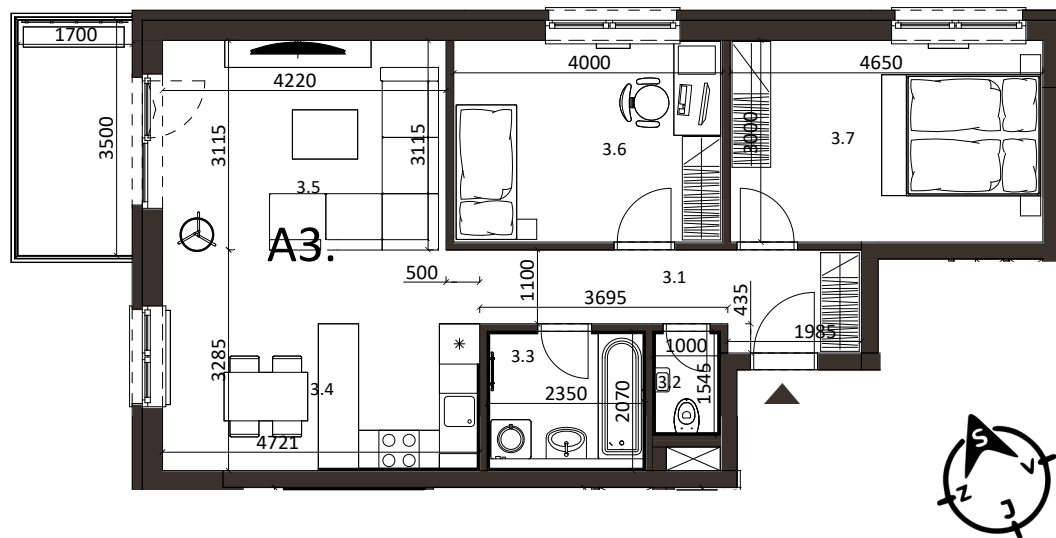

## BYT 4A3, 3-IZBOVÝ BYT

BYTOVÝ DOM 4, 3NP

LOKALITA

VÝMERY MIESTNOSTÍ		
3.1	Chodba	7,49m <sup>2</sup>
3.2	WC	1,55m <sup>2</sup>
3.3	Kúpeľňa	4,86m <sup>2</sup>
3.4	Kuchyňa	10,31m <sup>2</sup>
3.5	Obývacia izba	18,84m <sup>2</sup>
3.6	Izba	12,00m <sup>2</sup>
3.7	Spálňa	13,95m <sup>2</sup>

POSCHODIE

PÔDORYS PODLAŽIA

Uvedené rozmery a zákresy sú vyhotovené na základe projektovej dokumentácie.