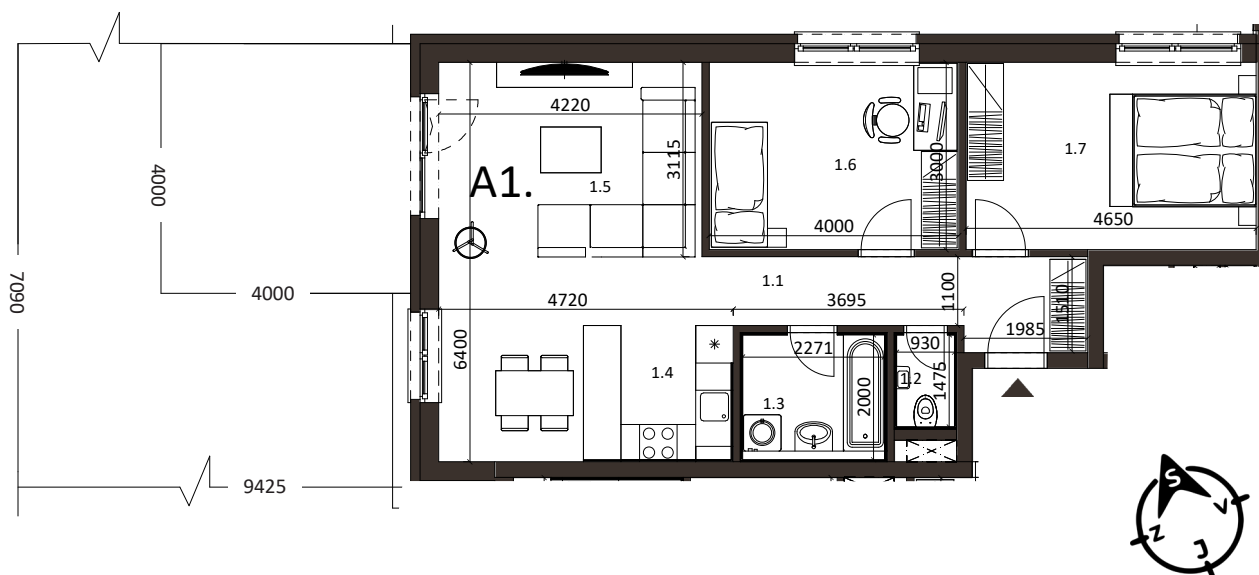

BYT 4A1, 3-IZBOVÝ BYT

BYTOVÝ DOM 4, 1NP

LOKALITA

VÝMERY MIESTNOSTÍ		
1.1	Chodba	7,50m ²
1.2	WC	1,55m ²
1.3	Kúpeľňa	4,86m ²
1.4	Kuchyňa	10,31m ²
1.5	Obývacia izba	18,84m ²
1.6	Izba	12,00m ²
1.7	Spálňa	13,95m ²

POSCHODIE

PÔDORYS PODLAŽIA

Uvedené rozmery a zákresy sú vyhotovené na základe projektovej dokumentácie.