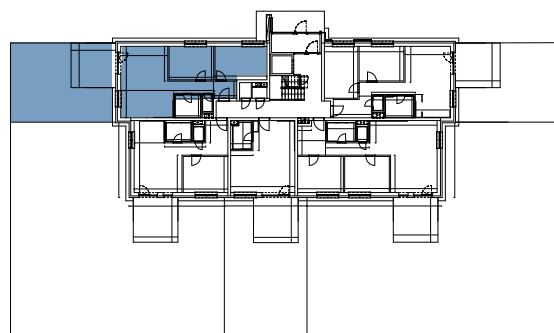

BYT 4A1, 3-IZBOVÝ BYT

BYTOVÝ DOM 4, 1NP

LOKALITA

VÝMERY MIESTNOSTÍ		
1.1	Chodba	7,50m ²
1.2	WC	1,55m ²
1.3	Kúpeľňa	4,86m ²
1.4	Kuchyňa	10,31m ²
1.5	Obývacia izba	18,84m ²
1.6	Izba	12,00m ²
1.7	Spálňa	13,95m ²

POSCHODIE

PÔDORYS PODLAŽIA

Uvedené rozmery a zákresy sú vyhotovené na základe projektovej dokumentácie.