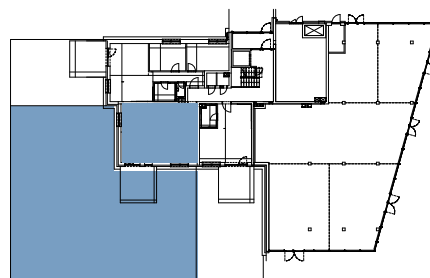

## BYT 5B1, 2-IZBOVÝ BYT

BYTOVÝ DOM 5, 1NP

LOKALITA

VÝMERY MIESTNOSTÍ		
1.1	Chodba	8,68m <sup>2</sup>
1.2	WC	1,36m <sup>2</sup>
1.3	Kúpeľňa	4,43m <sup>2</sup>
1.4	Obývacia izba	25,15m <sup>2</sup>
1.5	Izba	12,94m <sup>2</sup>

POSCHODIE

PÔDORYS PODLAŽIA

Uvedené rozmery a zákresy sú vyhotovené na základe projektovej dokumentácie.