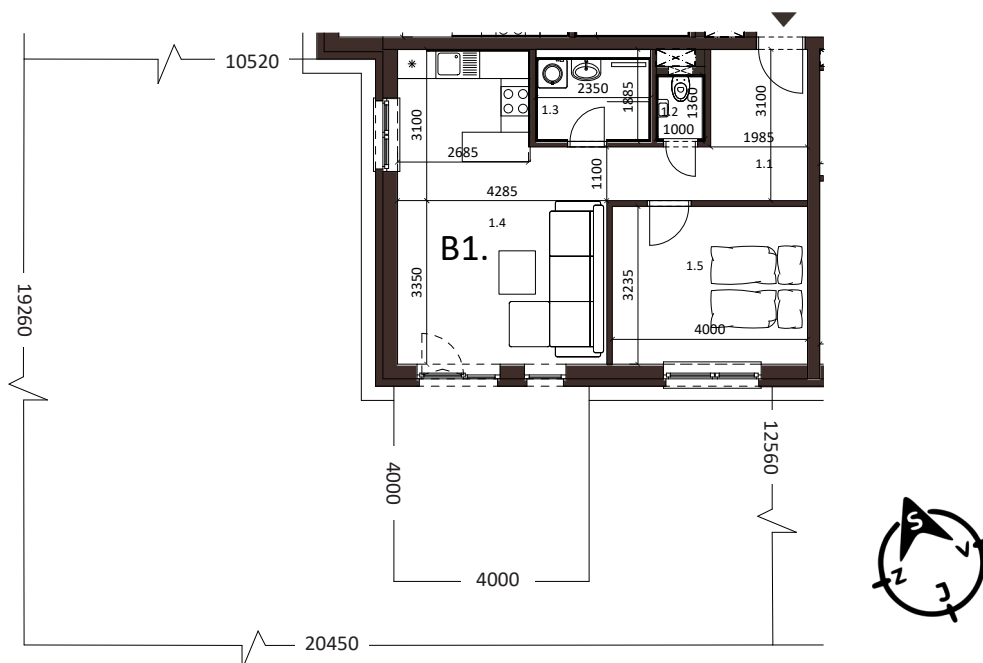

## BYT 5B1, 2-IZBOVÝ BYT

BYTOVÝ DOM 5, 1NP

LOKALITA

VÝMERY MIESTNOSTÍ		
1.1	Chodba	8,68m <sup>2</sup>
1.2	WC	1,36m <sup>2</sup>
1.3	Kúpeľňa	4,43m <sup>2</sup>
1.4	Obývacia izba	25,15m <sup>2</sup>
1.5	Izba	12,94m <sup>2</sup>

POSCHODIE

PÔDORYS PODLAŽIA

Uvedené rozmery a zákresy sú vyhotovené na základe projektovej dokumentácie.