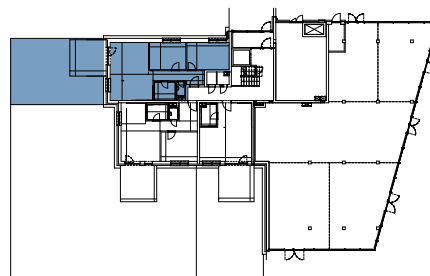

Malé hliny
— MODRA —

69,01 m²

Výmera interiéru
(bez balkónov, záhrad a terás)

74,00 m²

Výmera exteriéru
(záhrada s terasou / balkón)

143,01 m²

Výmera spolu
(interiér + exteriér)

2

Parkovacie státa
počet

BYT 5A1, 3-IZBOVÝ BYT

BYTOVÝ DOM 5, 1NP

LOKALITA

| VÝMERY MIESTNOSTÍ | | |
|-------------------|---------------|---------------------|
| 1.1 | Chodba | 7,50m ² |
| 1.2 | WC | 1,55m ² |
| 1.3 | Kúpeľňa | 4,86m ² |
| 1.4 | Kuchyňa | 10,31m ² |
| 1.5 | Obývacia izba | 18,84m ² |
| 1.6 | Izba | 12,00m ² |
| 1.7 | Spáľňa | 13,95m ² |

POSCHODIE

PÔDORYS PODLAŽIA

Uvedené rozmery a zákresy sú vyhotovené na základe projektovej dokumentácie.