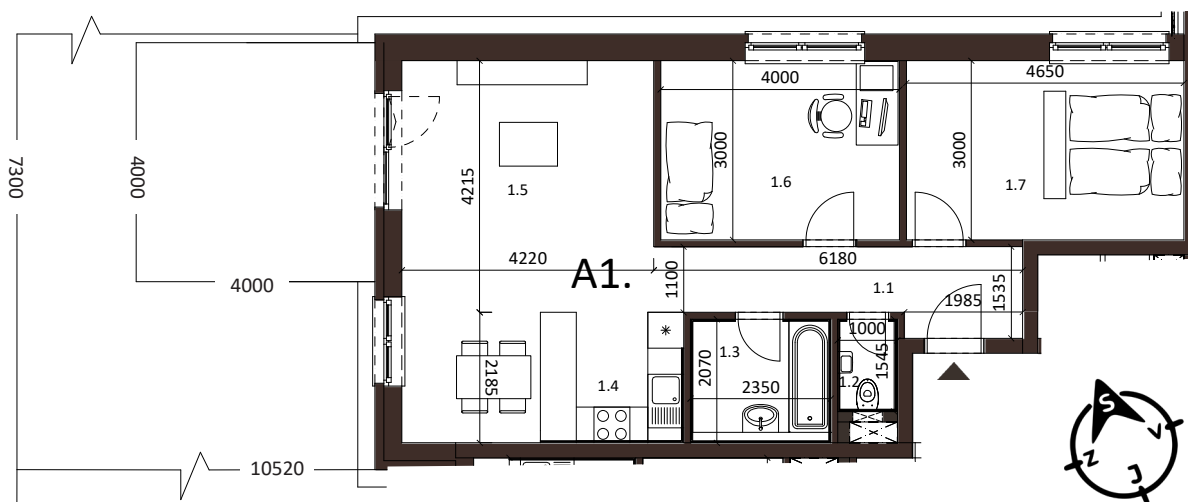

Malé hliny
— MODRA —

69,01 m²

Výmera interiéru
(bez balkónov, záhrad a terás)

74,00 m²

Výmera exteriéru
(záhrada s terasou / balkón)

143,01 m²

Výmera spolu
(interiér + exteriér)

2

Parkovacie státa
počet

BYT 5A1, 3-IZBOVÝ BYT

BYTOVÝ DOM 5, 1NP

LOKALITA

| VÝMERY MIESTNOSTÍ | | |
|-------------------|---------------|---------------------|
| 1.1 | Chodba | 7,50m ² |
| 1.2 | WC | 1,55m ² |
| 1.3 | Kúpeľňa | 4,86m ² |
| 1.4 | Kuchyňa | 10,31m ² |
| 1.5 | Obývacia izba | 18,84m ² |
| 1.6 | Izba | 12,00m ² |
| 1.7 | Spáľňa | 13,95m ² |

POSCHODIE

PÔDORYS PODLAŽIA

Uvedené rozmery a zákresy sú vyhotovené na základe projektovej dokumentácie.