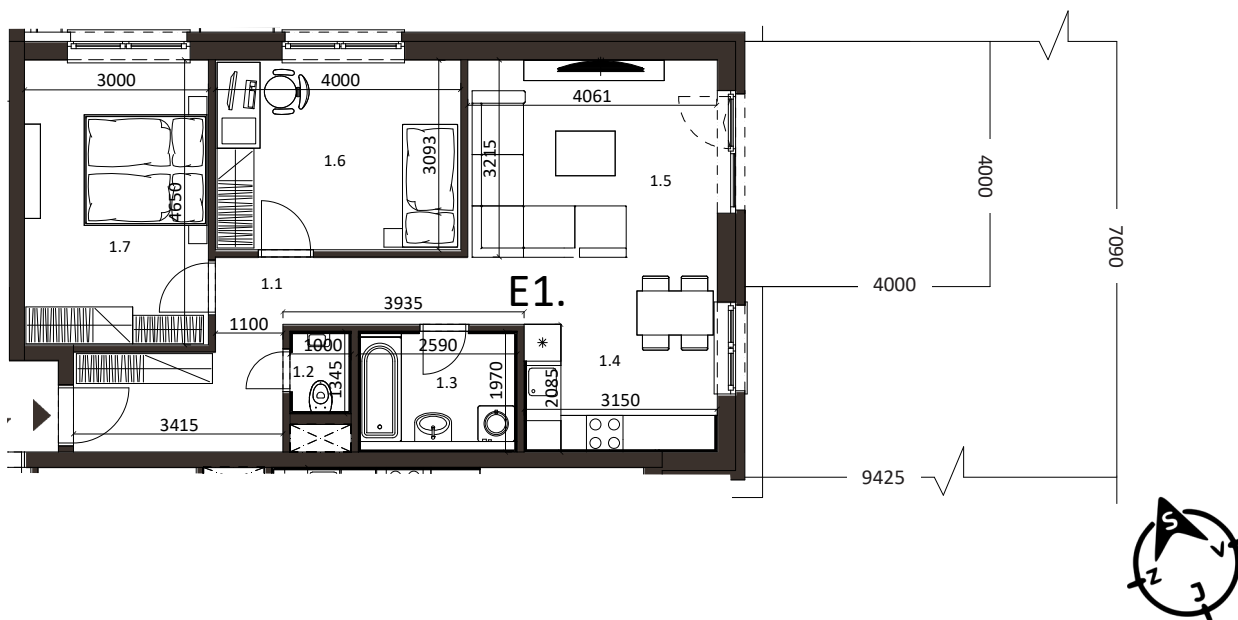

Malé hliny  
— MODRA —

68,23 m<sup>2</sup>

Výmera interiéru  
(bez balkónov, záhrad a terás)

73,00 m<sup>2</sup>

Výmera exteriéru  
(záhrada s terasou / balkón)

141,23 m<sup>2</sup>

Výmera spolu  
(interiér + exteriér)

## BYT 4E1, 3-IZBOVÝ BYT

BYTOVÝ DOM 4, 1NP

LOKALITA

VÝMERY MIESTNOSTÍ		
1.1	Chodba	10,90m <sup>2</sup>
1.2	WC	1,53m <sup>2</sup>
1.3	Kúpeľňa	4,65m <sup>2</sup>
1.4	Kuchyňa	6,84m <sup>2</sup>
1.5	Obývacia izba	17,96m <sup>2</sup>
1.6	Izba	12,40m <sup>2</sup>
1.7	Spálňa	13,95m <sup>2</sup>

POSCHODIE

PÔDORYS PODLAŽIA

Uvedené rozmery a zákresy sú vyhotovené na základe projektovej dokumentácie.