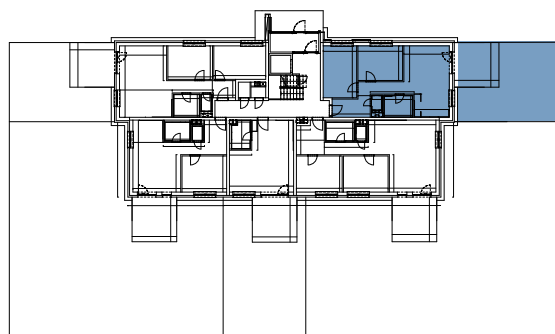

Malé hliny  
— MODRA —

68,23 m<sup>2</sup>

Výmera interiéru  
(bez balkónov, záhrad a terás)

73,00 m<sup>2</sup>

Výmera exteriéru  
(záhrada s terasou / balkón)

141,23 m<sup>2</sup>

Výmera spolu  
(interiér + exteriér)

## BYT 4E1, 3-IZBOVÝ BYT

BYTOVÝ DOM 4, 1NP

LOKALITA

VÝMERY MIESTNOSTÍ		
1.1	Chodba	10,90m <sup>2</sup>
1.2	WC	1,53m <sup>2</sup>
1.3	Kúpeľňa	4,65m <sup>2</sup>
1.4	Kuchyňa	6,84m <sup>2</sup>
1.5	Obývacia izba	17,96m <sup>2</sup>
1.6	Izba	12,40m <sup>2</sup>
1.7	Spálňa	13,95m <sup>2</sup>

POSCHODIE

PÔDORYS PODLAŽIA

Uvedené rozmery a zákresy sú vyhotovené na základe projektovej dokumentácie.