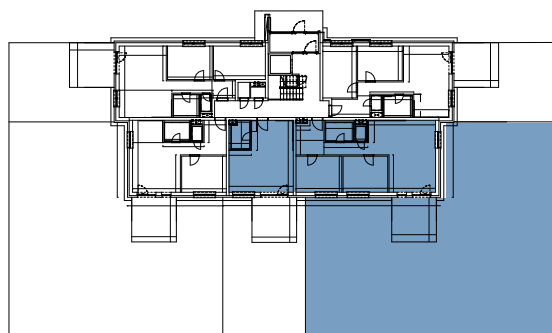

BYT 4D1, 3-IZBOVÝ BYT

BYTOVÝ DOM 4, 1NP

LOKALITA

VÝMERY MIESTNOSTÍ		
1.1	Chodba	11,78m ²
1.2	Kúpeľňa	4,87m ²
1.3	WC	1,44m ²
1.4	Kuchyňa	6,80m ²
1.5	Obývacia izba	26,55m ²
1.6	Izba	12,94m ²
1.7	Spálňa	13,26m ²

POSCHODIE

PÔDORYS PODLAŽIA

Uvedené rozmery a zákresy sú vyhotovené na základe projektovej dokumentácie.