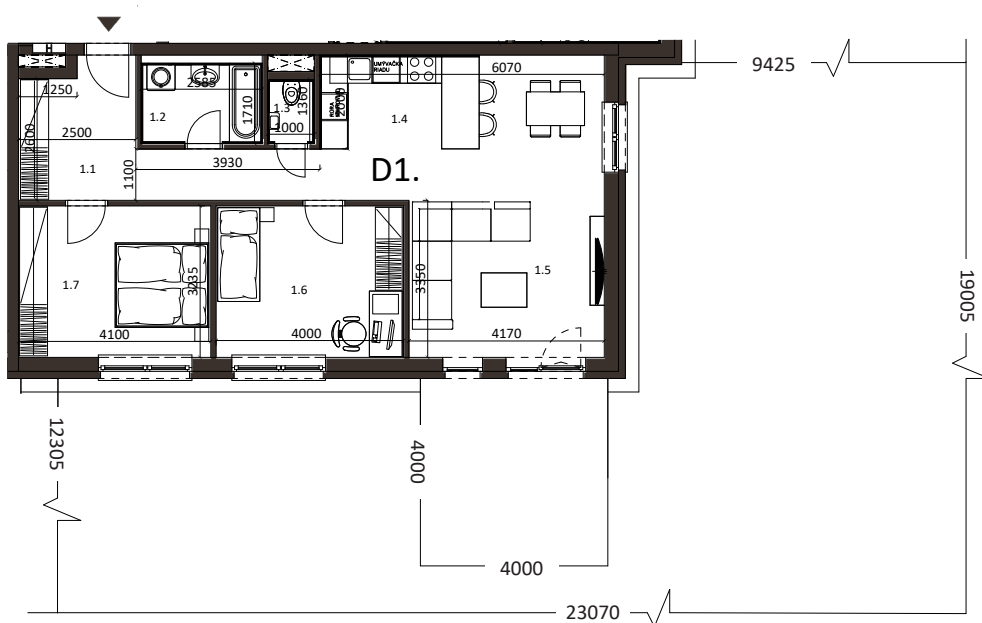

BYT 4D1, 3-IZBOVÝ BYT

BYTOVÝ DOM 4, 1NP

LOKALITA

VÝMERY MIESTNOSTÍ		
1.1	Chodba	11,78m ²
1.2	Kúpeľňa	4,87m ²
1.3	WC	1,44m ²
1.4	Kuchyňa	6,80m ²
1.5	Obývacia izba	26,55m ²
1.6	Izba	12,94m ²
1.7	Spálňa	13,26m ²

POSCHODIE

PÔDORYS PODLAŽIA

Uvedené rozmery a zákresy sú vyhotovené na základe projektovej dokumentácie.