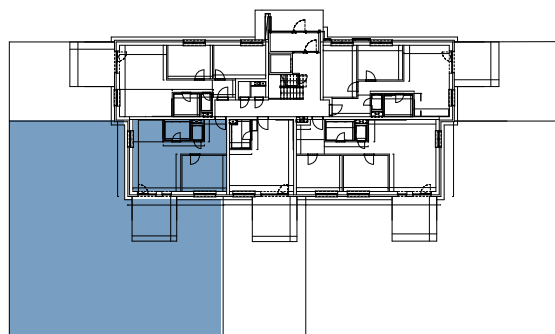

BYT 4B1, 2-IZBOVÝ BYT

BYTOVÝ DOM 4, 1NP

LOKALITA

VÝMERY MIESTNOSTÍ		
1.1	Chodba	8,68m ²
1.2	WC	1,36m ²
1.3	Kúpeľňa	4,43m ²
1.4	Obývacia izba	25,15m ²
1.5	Izba	12,94m ²

POSCHODIE

PÔDORYS PODLAŽIA

Uvedené rozmery a zákresy sú vyhotovené na základe projektovej dokumentácie.