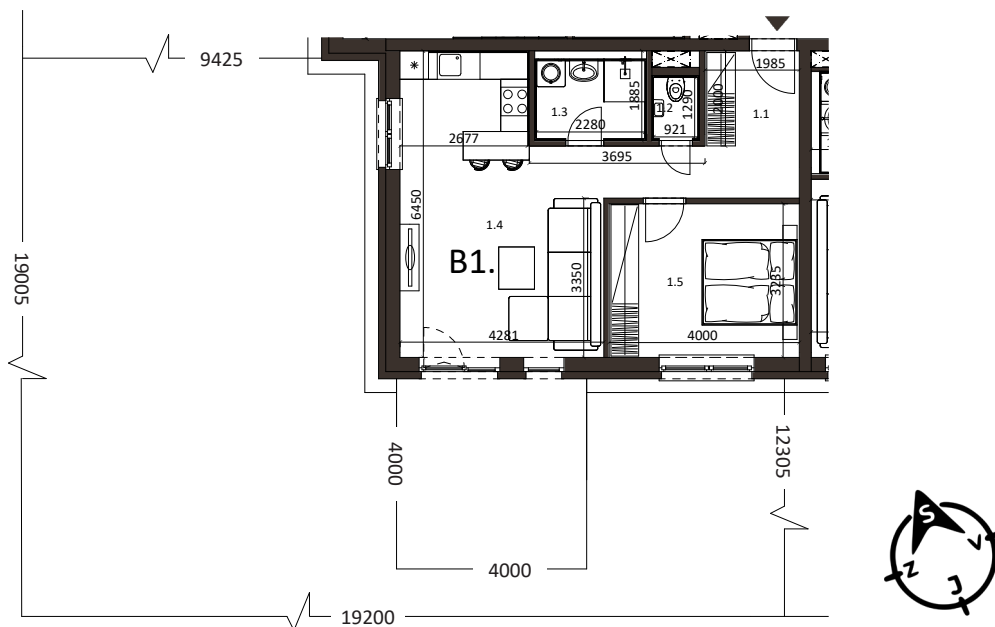

BYT 4B1, 2-IZBOVÝ BYT

BYTOVÝ DOM 4, 1NP

LOKALITA

VÝMERY MIESTNOSTÍ		
1.1	Chodba	8,68m ²
1.2	WC	1,36m ²
1.3	Kúpeľňa	4,43m ²
1.4	Obývacia izba	25,15m ²
1.5	Izba	12,94m ²

POSCHODIE

PÔDORYS PODLAŽIA

Uvedené rozmery a zákresy sú vyhotovené na základe projektovej dokumentácie.